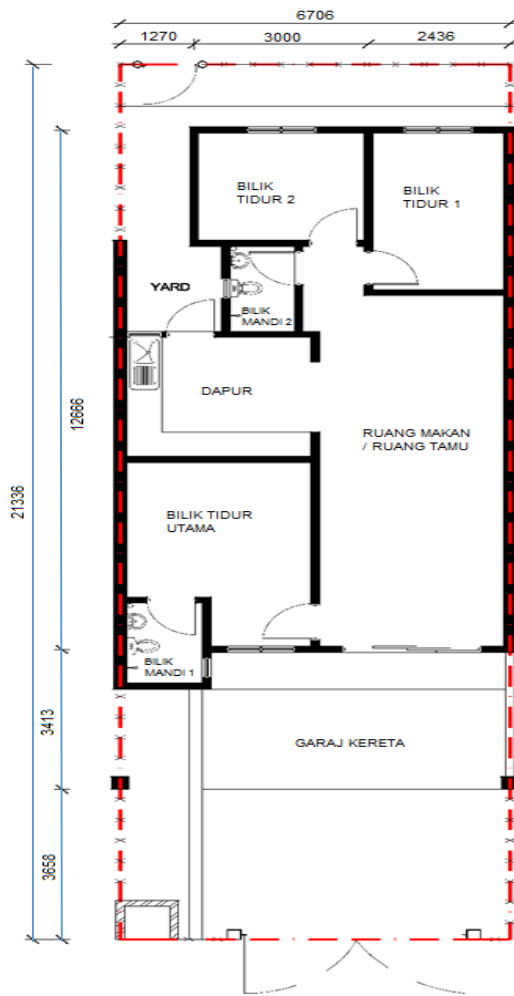

IKLAN INI TELAH DILULUSKAN OLEH JABATAN PERUMAHAN NEGARA